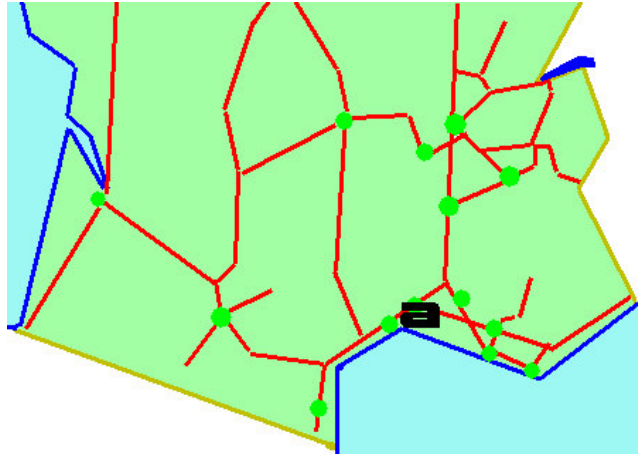

Aménagement de véhicules

SOJADIS

Installateur agréé

www.sojadis.fr

Nous sommes implantés à 15 km au sud de Nîmes au carrefour des grandes voies de circulation autoroutières et ferroviaires.

9 impasse Fontaine des Pigeons 30510 Générac